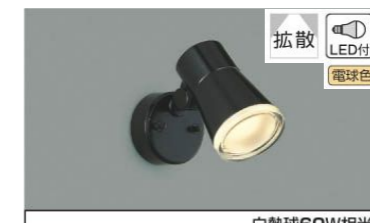

LED付 電球色

白熱球60W相当

消費電力	5.6W	色温度	2700K	演色性	Ra80	定格光束	230lm	照度	41.0lm/W

- 電球形LEDランプLDA6(E26)
- アルミダイカスト・黒色塗装
- アクリル・透明内面消し
- 重-1.2kg
- 光源寿命: 40,000時間
- 絶対台不要
- 調光器との併用はできません